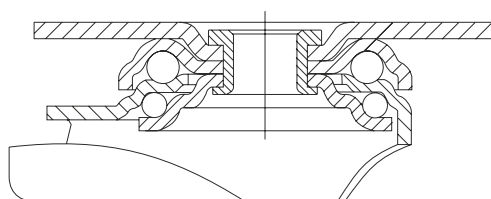

RUOTA GIREVOLE CON FRENO

60x35	100x85	80x60	8,5x12	37	89	12	150	190
80x30	100x85	80x60	8,5x12	37	107	12	150	190
100x30	100x85	80x60	8,5x12	37	128	12	150	190
125x40	115x85	80x60	8,5x14	42	155	12	150	190
150x40	115x85	80x60	8,5x14	45	181	12	200	250
160x40	140x110	105x80	11x16	55	197	16	300	380
200x50	140x110	105x80	11x16	55	235	16	300	380

LEGENDA

⚠ ATTENZIONE!!!

Le caratteristiche tecniche sopra riportate sono puramente indicative e possono subire variazioni da lotto a lotto.