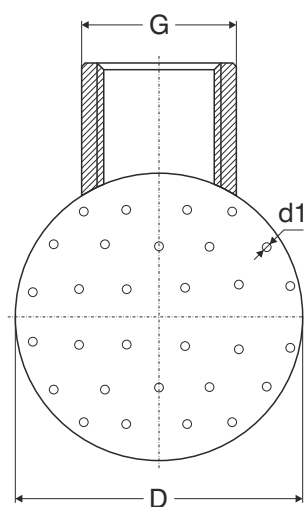

# SFERA DI LAVAGGIO

D mm	TIPO	d1 mm	G inch.
28	filettato GAS	1,3	1/4"
40	filettato GAS	1,6	1/2"
50	filettato GAS	1,6	1/2"
65	filettato GAS	2,5	3/4"
65	filettato GAS	2,5	1"
90	filettato GAS	2,5	1"1/4

**⚠ ATTENZIONE!!!**

Le caratteristiche tecniche sopra riportate sono puramente indicative e possono subire variazioni da lotto a lotto.